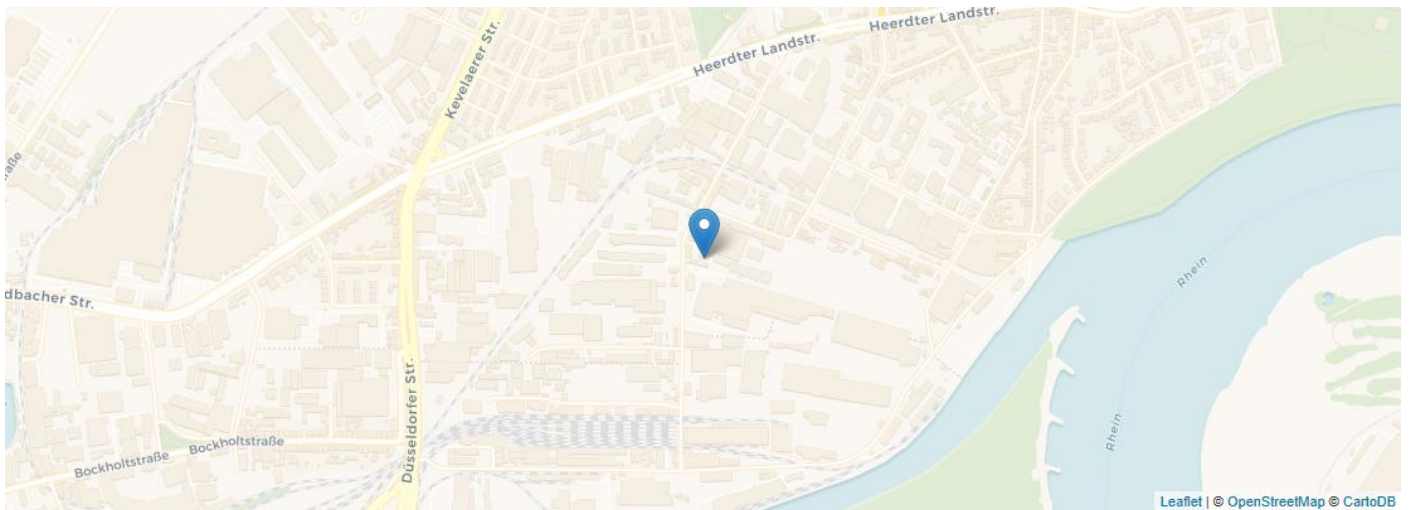

Kartenausschnitt 2:

Anschrift Niederlassung Düsseldorf

SEE RED GmbH, Wiesenstraße 51, c/o Gewerbepark Heerdt – Halle 17, 40549 Düsseldorf
Telefon: 0 21 02 – 30 76 80 90 Mobil: 0176 - 62 64 68 26
Öffnungszeiten: 9 – 21 Uhr