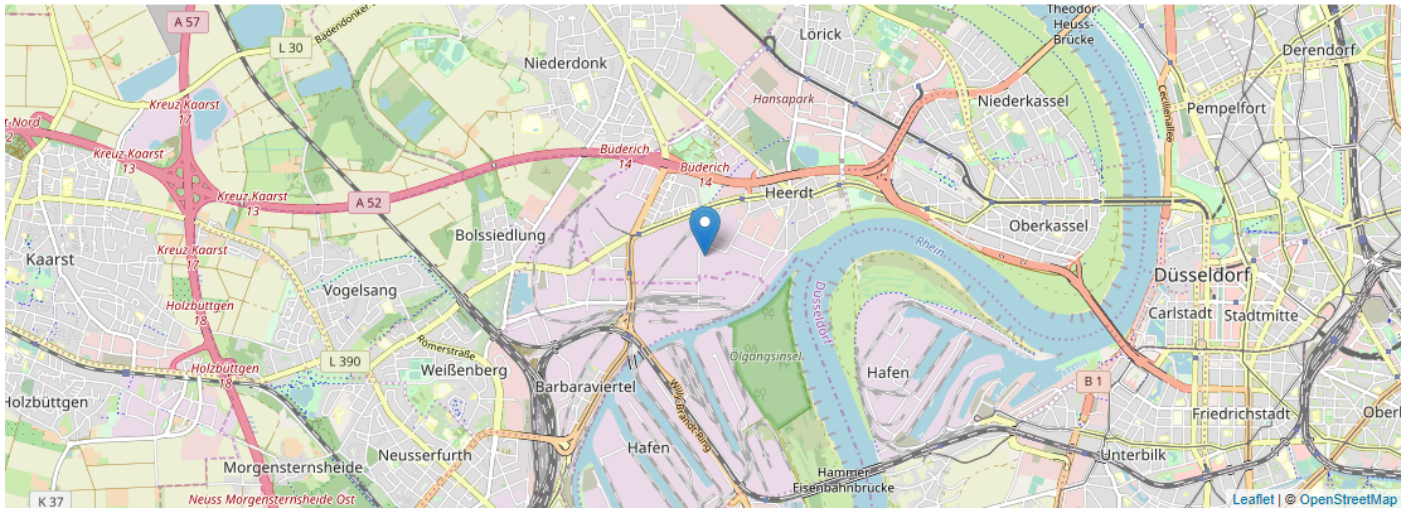

ANFAHRTSBSCHREIBUNG ZU UNSERER NIEDERLASSUNG IN DÜSSELDORF

Kartenausschnitt 1: